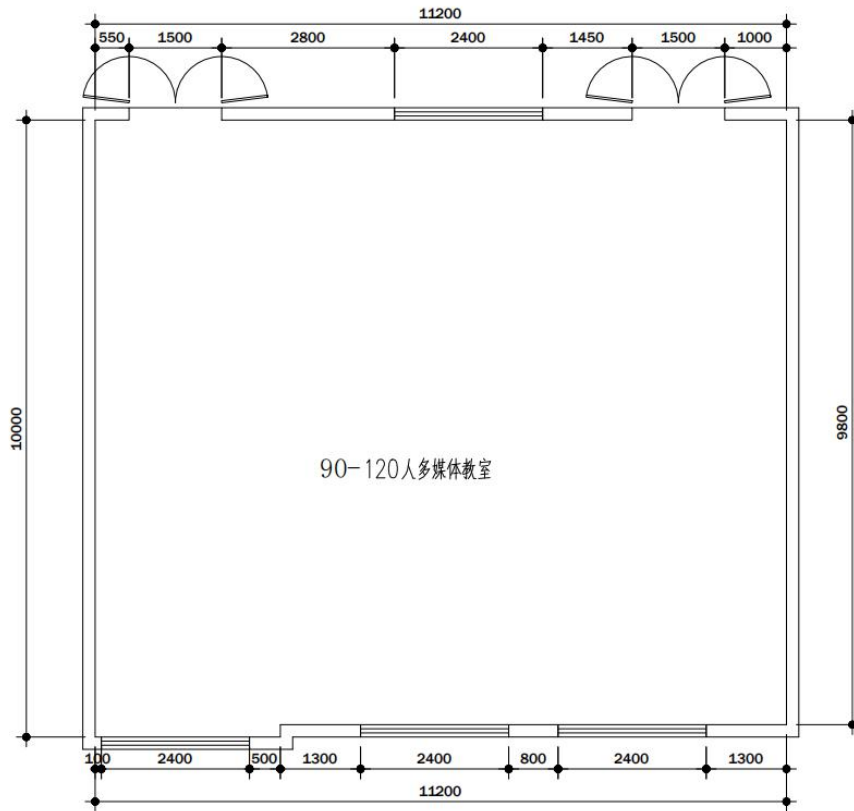

修改后内容:

教室场地参考平面图 (单位: mm):

1. 普通教室

2. 阶梯教室